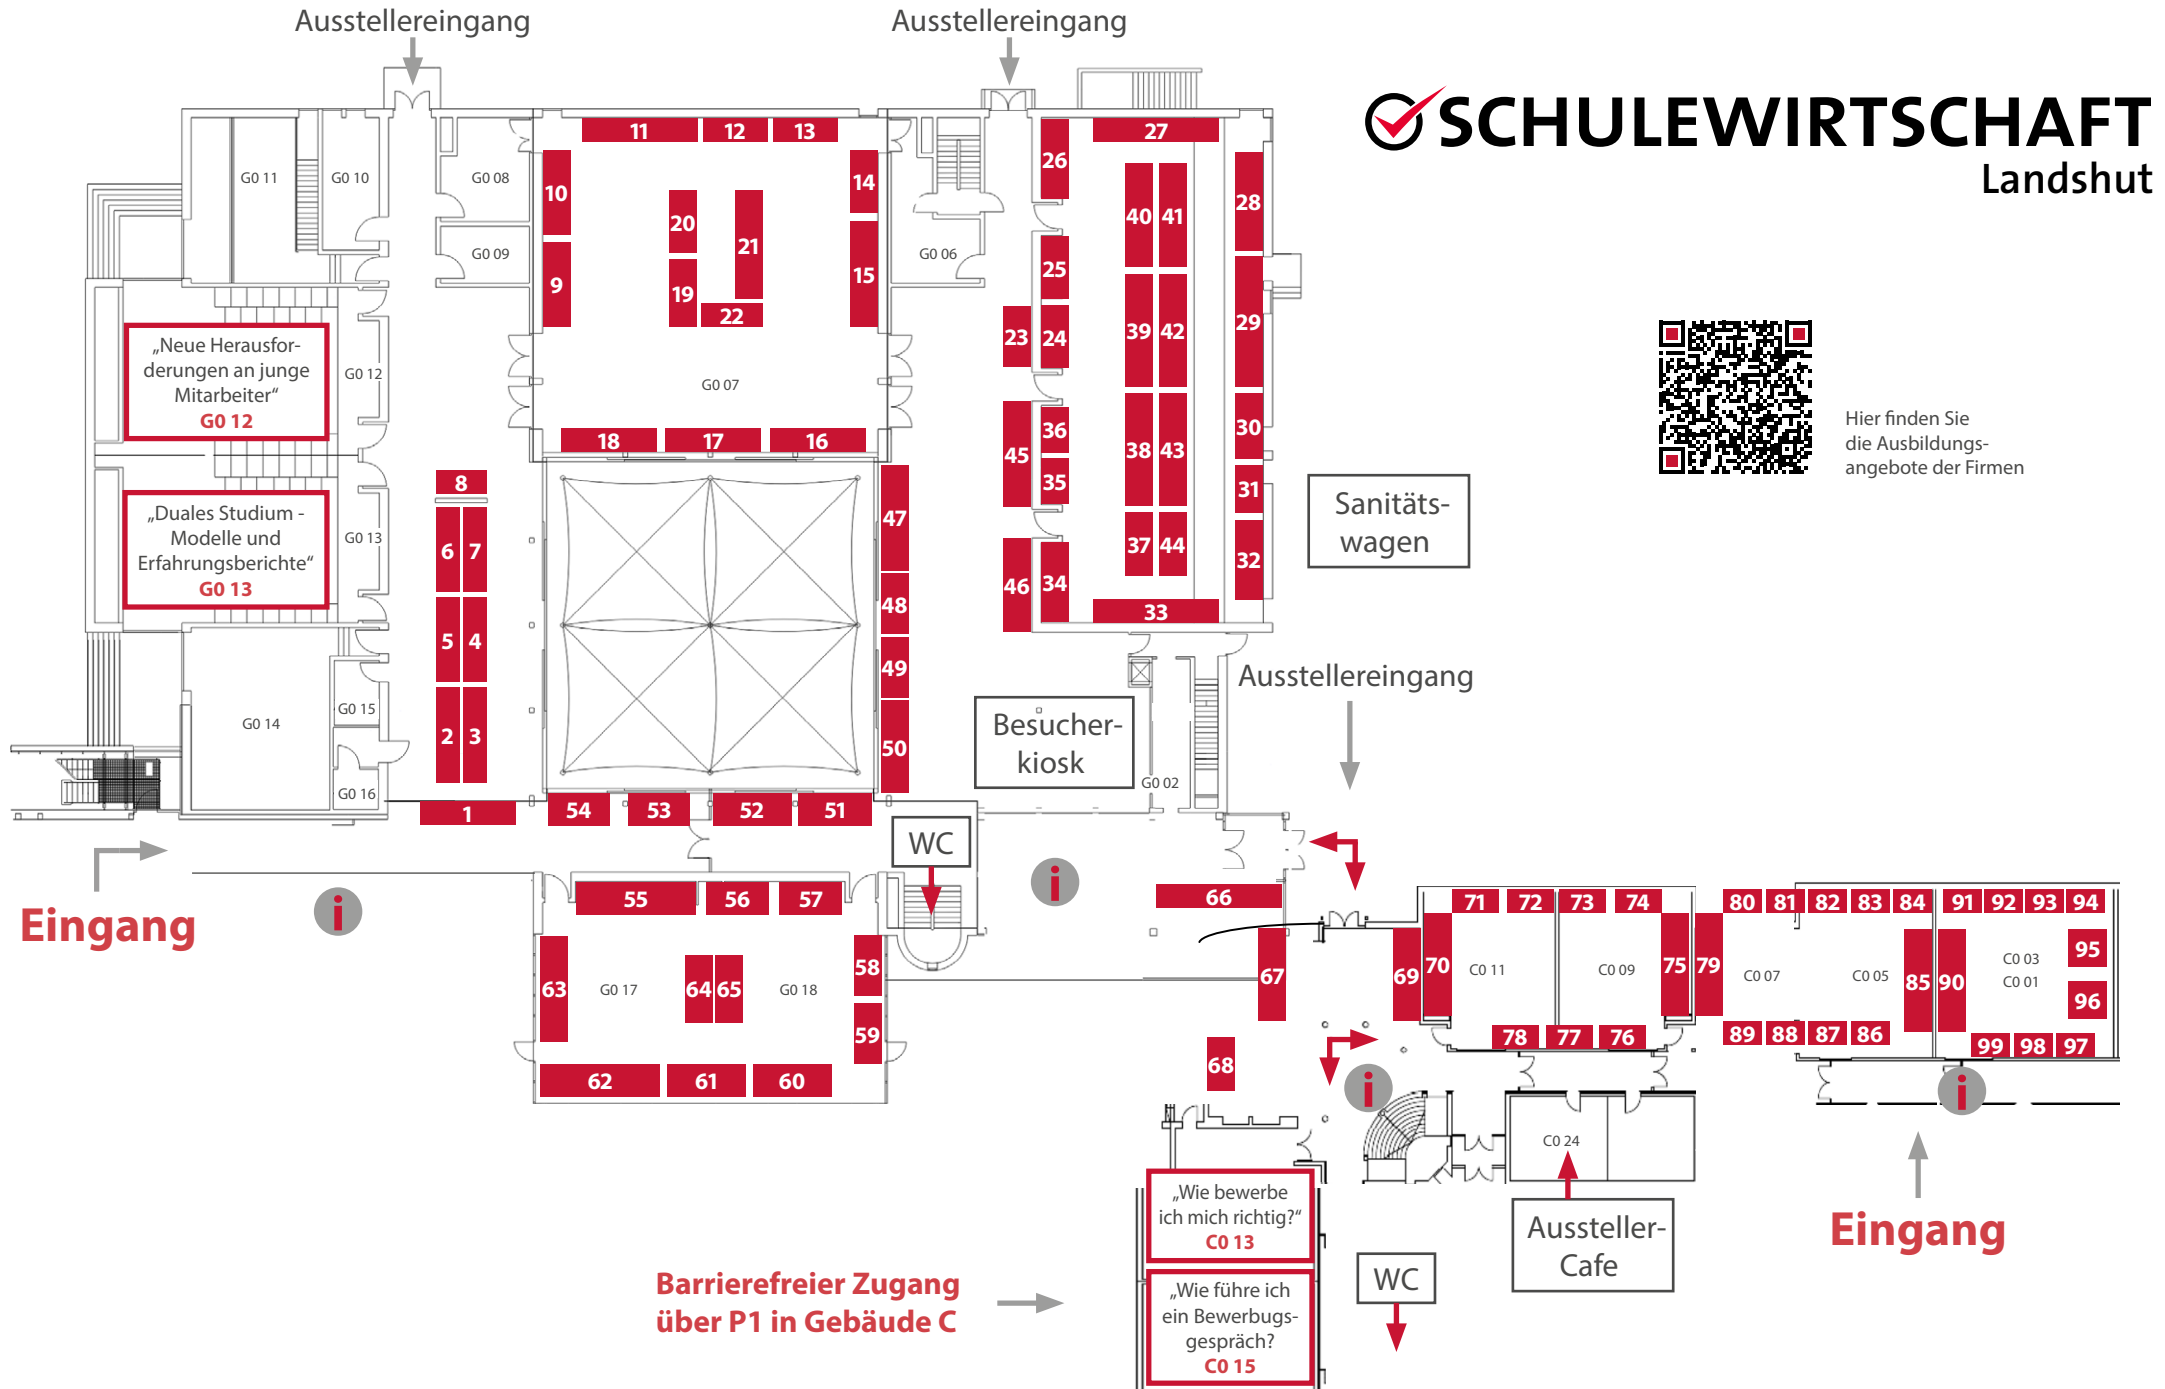

Standplan für „Schüler fragen Azubis, Ausbilder und Studenten“ 2020

Standnummern

Unternehmen/Institution	Standnummer
ADITO Software GmbH	23
Agentur für Arbeit als Ausbildungsbetrieb	54
Agentur für Arbeit Team Studien- und Berufsberatung	2
Agrolab GmbH	30
AOK Bayern - Direktion Landshut	19
Arbeitskreis SCHULEWIRTSCHAFT Landshut	1
Aristotherm	73
ASIS GmbH	79
Audi Zentrum Landshut	78
AusbildungsOffensive Bayern	96
B/E Aerospace Fischer GmbH	42
Bäcker-Innung Landshut	53
Bauer Elektroanlagen Süd GmbH & Co. KG	75
Bayerische Polizei - Polizeipräsidium Niederbayern	12
Berufsfachschule für Altenpflege und Altenpflegehilfe Caritas	80
Berufsfachschule für Diätetik	98
Berufsfachschule für Hotel- und Tourismusmanagement	89
Berufsfachschule für Informatik	46
Berufsfachschule für Musik Plattling	14
Bezirk Niederbayern	72
BMW Werk Landshut und Dingolfing	67
Brandt Schokoladen GmbH + Co. KG	27
Brillux GmbH & Co KG	25
Bundespolizei	71
Bundeswehr München	87
DB Netz AG	57
DELTA Gruppe	48
Deutsche Rentenversicherung Bayern Süd	6
dm-drogerie markt	83
ebm-papst Landshut GmbH	18
Fachakademie für Sozialpädagogik der Schulstiftung Seligenthal	9
Fachschule für Heilerziehungspflege der KJF Regensburg, Abensberg	82
Finanzamt Landshut	38