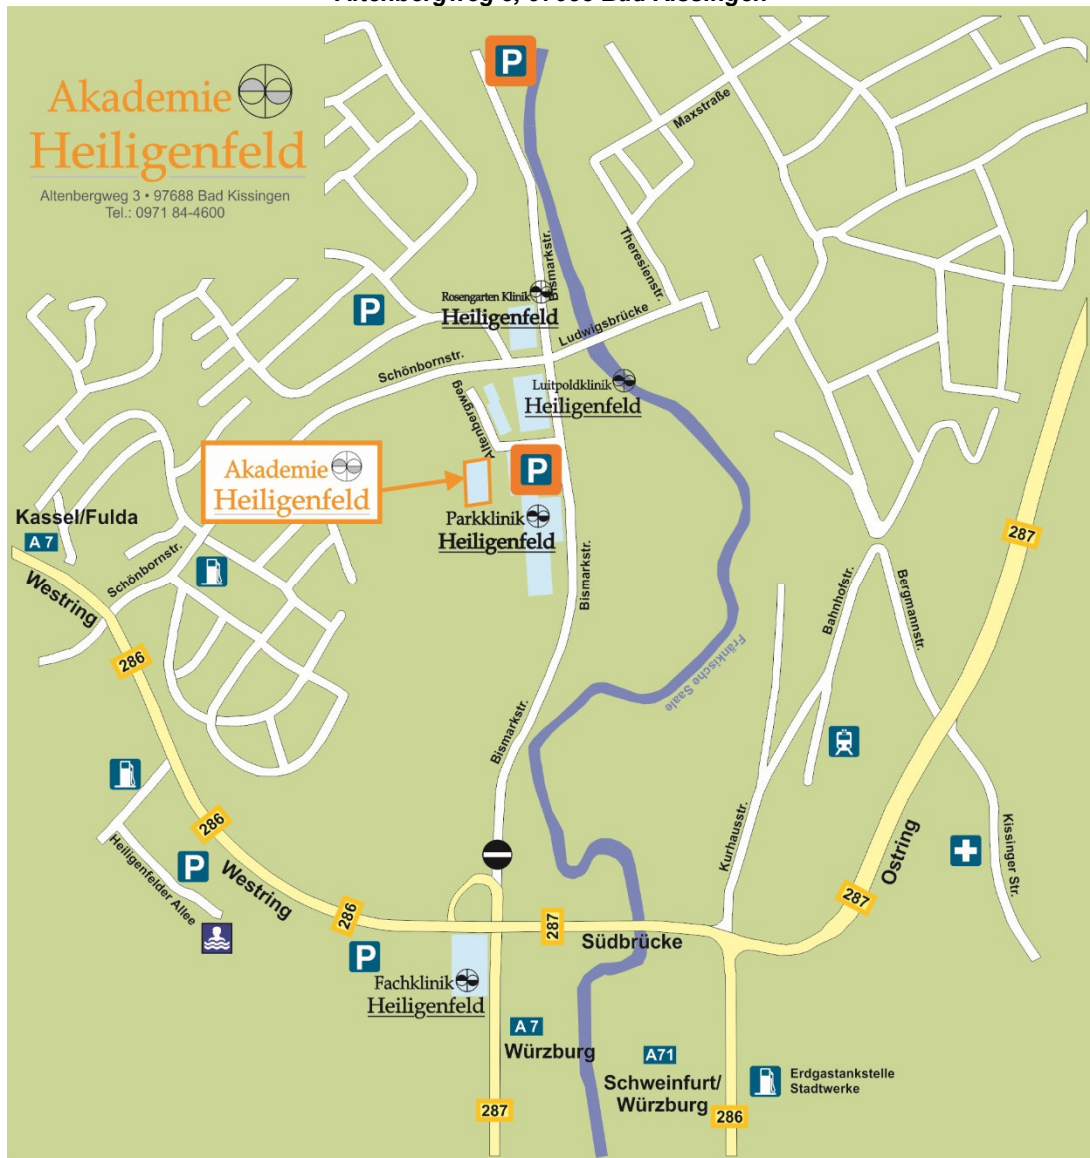

Anfahrtsbeschreibung Akademie Heiligenfeld

Altenbergweg 3, 97688 Bad Kissingen

Akademie Heiligenfeld

Aus südlicher Richtung: (über die A7 von Würzburg, Ausfahrt Hammelburg/Bad Kissingen)

- ❖ Sie überqueren am Ortseingang die Ringstraße (Westring) die A7 von Würzburg, Ausfahrt Hammelburg/Bad Kissingen) und fahren (nach einem halbkreisförmigen Bogen nach links) an der Ampel nach rechts auf den Westring.
- ❖ An der zweiten Kreuzung biegen Sie nach rechts in die Schönbornstraße ab.
- ❖ Am unteren Ende der Schönbornstraße biegen Sie nach rechts in die Bismarckstraße und nach ca. 200 m nach rechts in den Altenbergweg ab.

Aus nordöstlicher Richtung: (B287 von Münnerstadt) oder aus der südöstlichen Richtung (A71, B286)

- ❖ An der ersten ampelgeschalteten Kreuzung biegen Sie nach links auf die Ringstraße (Ostring) ab. Der Ostring führt Sie über mehrere Kreuzungen hinweg über die Südbrücke.
- ❖ Nach der Brücke biegen Sie an der dritten Kreuzung nach rechts in die Schönbornstraße ab.
- ❖ Am unteren Ende der Schönbornstraße biegen Sie nach rechts in die Bismarckstraße und nach ca. 200 m nach rechts in den Altenbergweg ab.

Aus nördlicher Richtung: (über die A7 von Kassel/Fulda, Ausfahrt Oberthulba/Bad Kissingen)

- ❖ An der ersten ampelgeschalteten Kreuzung im Stadtgebiet biegen Sie nach links in die Schönbornstraße ab.
- ❖ Am unteren Ende der Schönbornstraße biegen Sie nach rechts in die Bismarckstraße und nach ca. 200 m nach rechts in den Altenbergweg ab.