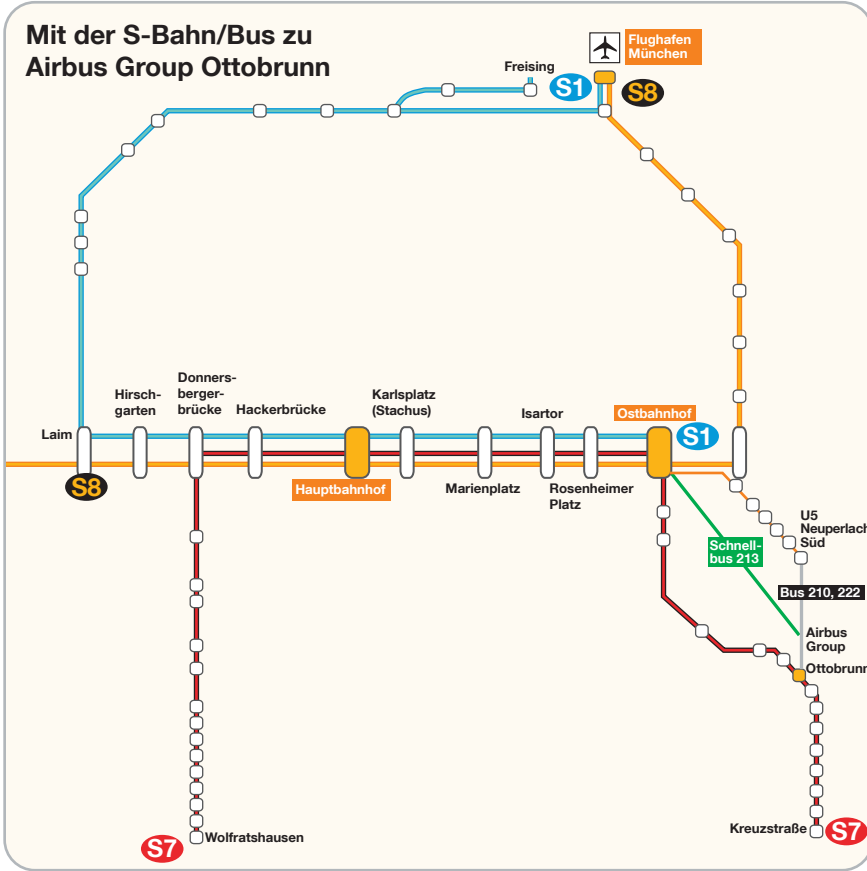

Adresse: Airbus Group
Willy-Messerschmitt-Straße 1
82024 Taufkirchen, Deutschland
Telefon: +49 (0) 89 6 07-0

Mit der S-Bahn/Bus zu Airbus Group Ottobrunn

Airbus Group/Airbus Defence and Space (Cassidian) – vom Flughafen München:

- S-Bahn S1 oder S8 zum Ostbahnhof nehmen. Weiter siehe Beschreibung „Vom Ostbahnhof“ unten

Vom Hauptbahnhof

- Eine der S-Bahn-Linien in Richtung Osten nehmen und bis Ostbahnhof fahren. Weiter siehe Beschreibung „Vom Ostbahnhof“ unten

Vom Ostbahnhof

- Zum Busbahnhof (Bus Terminal) gehen. Mit Schnellbuslinie 213 bis Haltestelle Willy-Messerschmitt-Straße fahren.
- -oder-
- In S-Bahn S7 (Richtung entweder Höhenkirchen-Siegertsbrunn oder Kreuzstraße) umsteigen und bis Bahnhof Ottobrunn fahren.
- Vom Bahnhof Ottobrunn mit Buslinie 214 oder 241 (Richtung Einsteinstraße/Hohenbrunn) bis Haltestelle Willy-Messerschmitt-Straße fahren.

-oder-

- In S-Bahn S7 (Richtung entweder Höhenkirchen-Siegertsbrunn oder Kreuzstraße) oder U5 (Richtung Neuperlach Süd) umsteigen und bis Bahnhof Neuperlach Süd fahren.
- Vom Bahnhof Neuperlach Süd mit Buslinie 222 oder 210 (Richtung Lilienthalstraße) bis Haltestelle Lilienthalstraße fahren.
- Von Bushaltestelle Lilienthalstraße nach Süden weiter der Lilienthalstraße folgen bis zur Kreuzung mit der Willy-Messerschmitt-Straße. Nach rechts die Willy-Messerschmitt-Straße gehen.